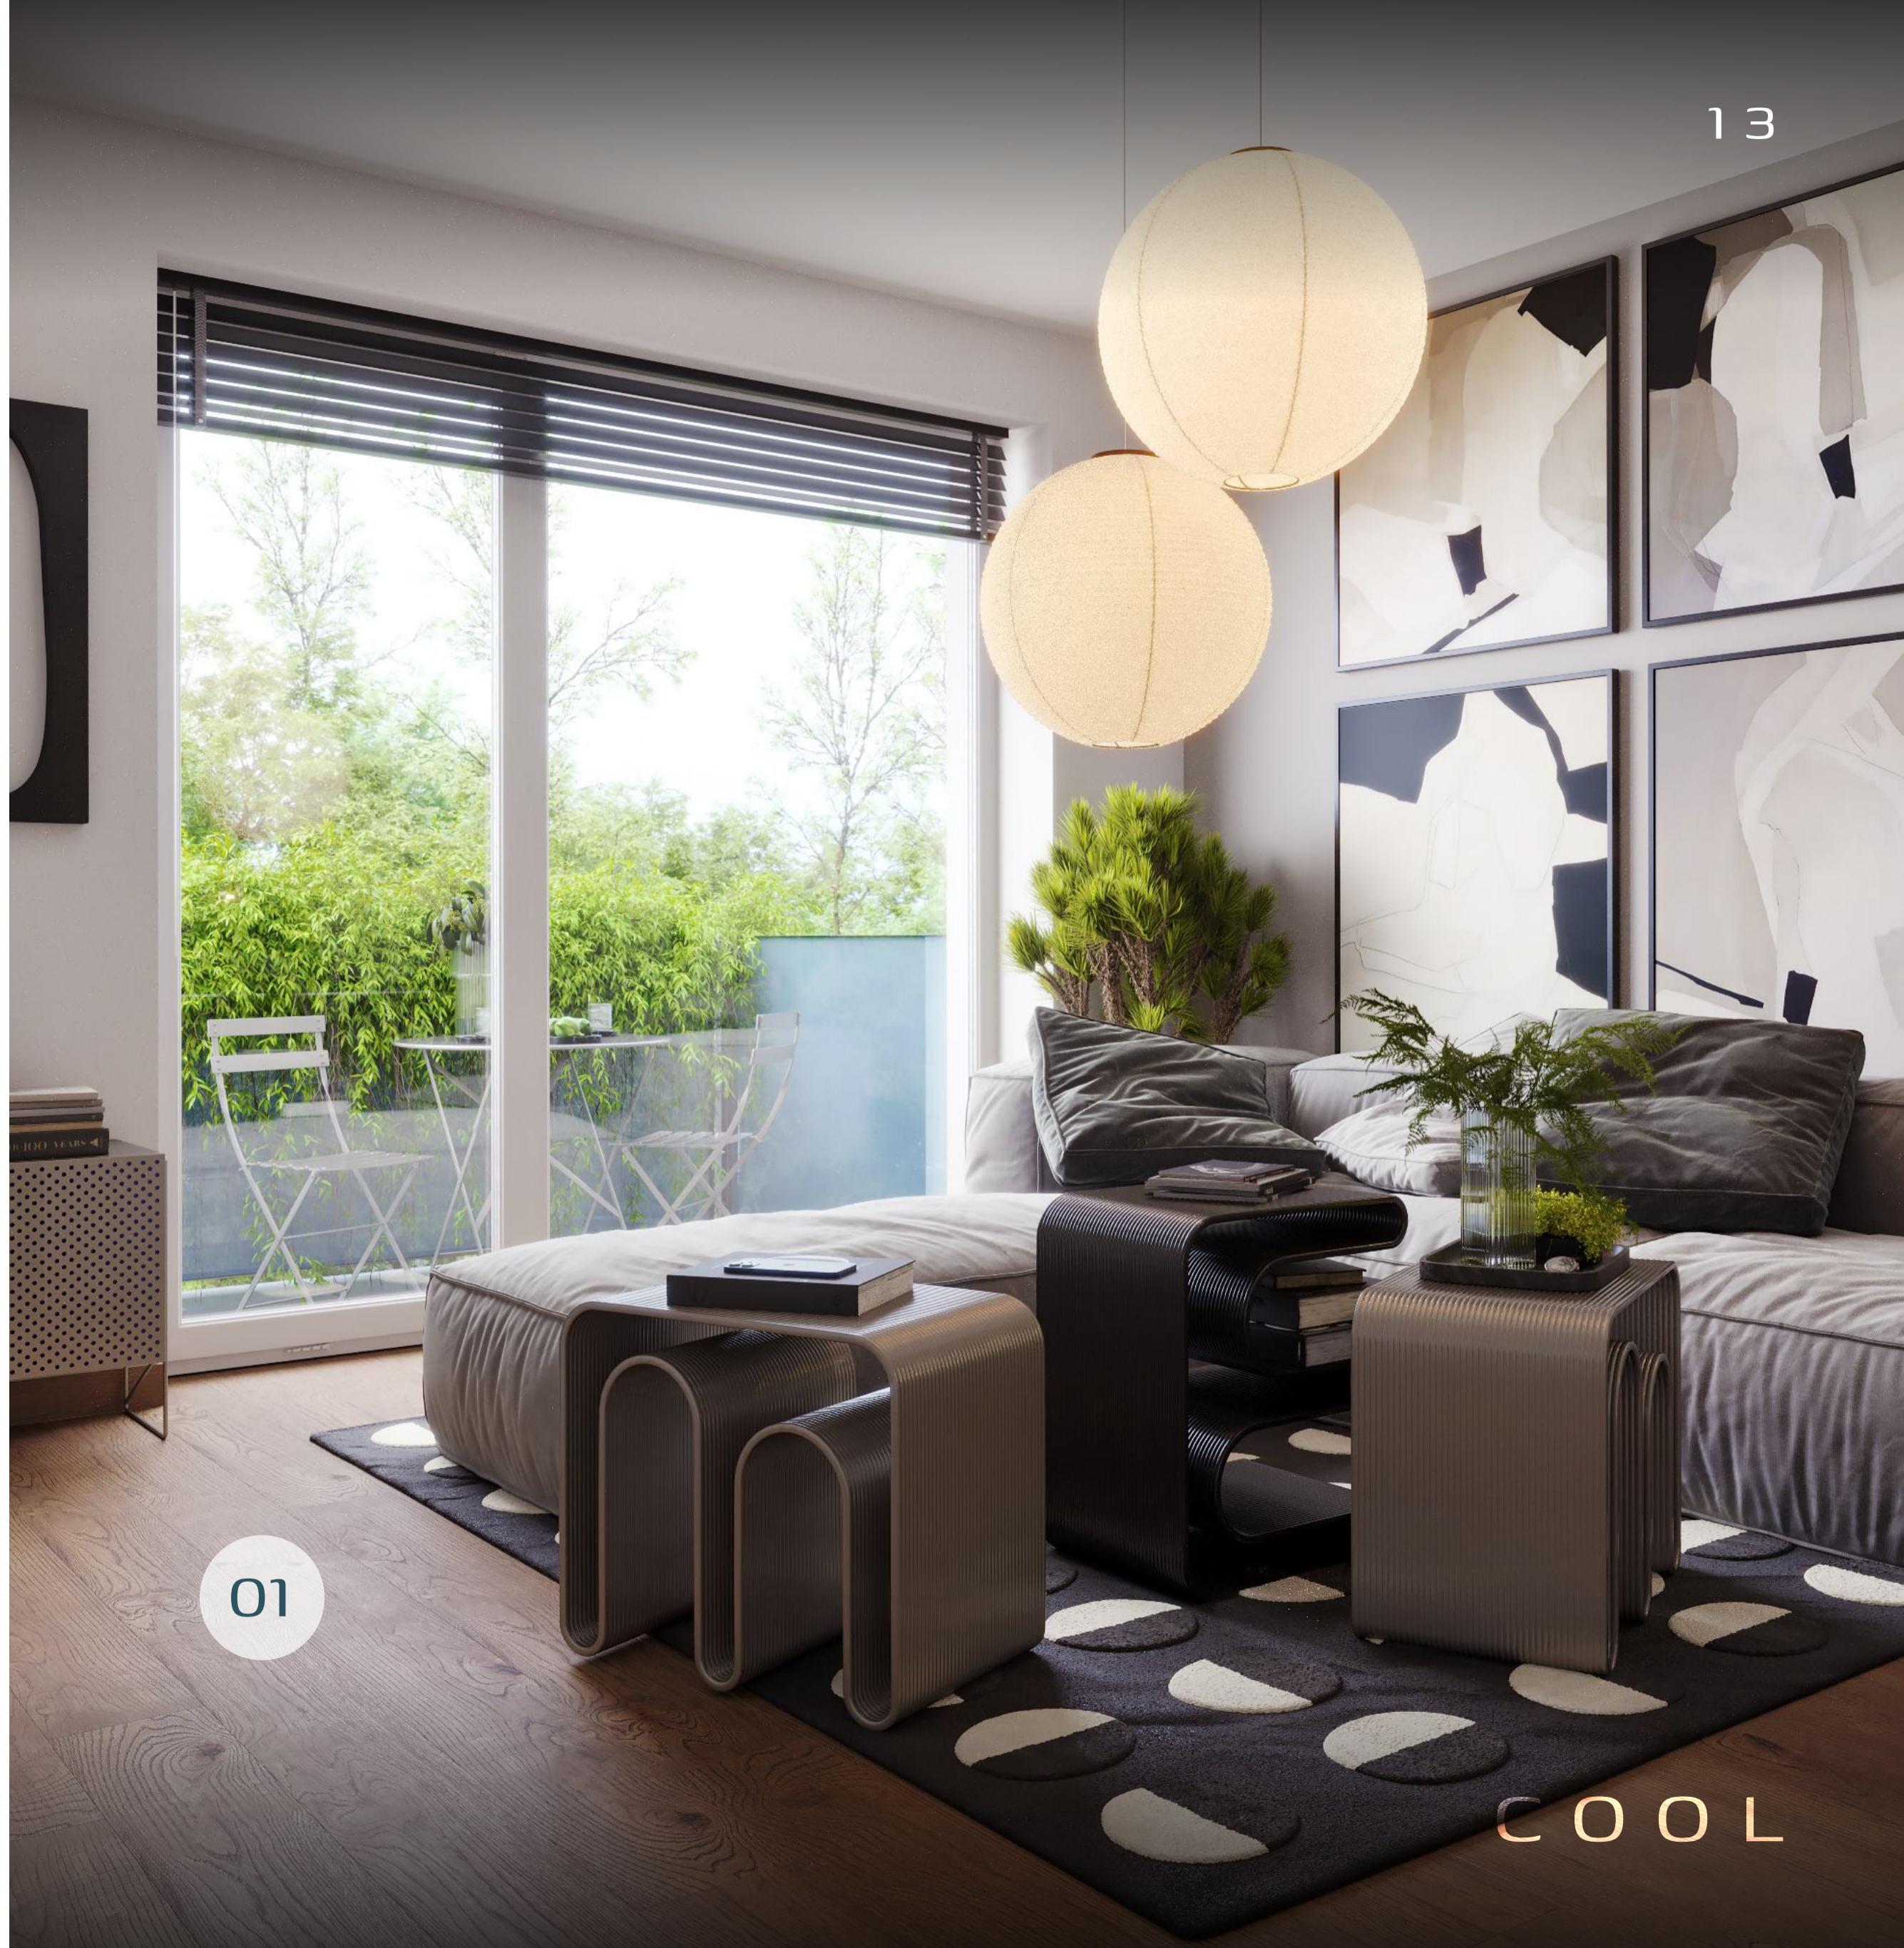

N OBÝVACÍ P O K O J

Výrobce: EGGER

Tloušťka: 8 mm

Materiál: Laminát

EGGER
DUB MUROM
ŠEDÝ