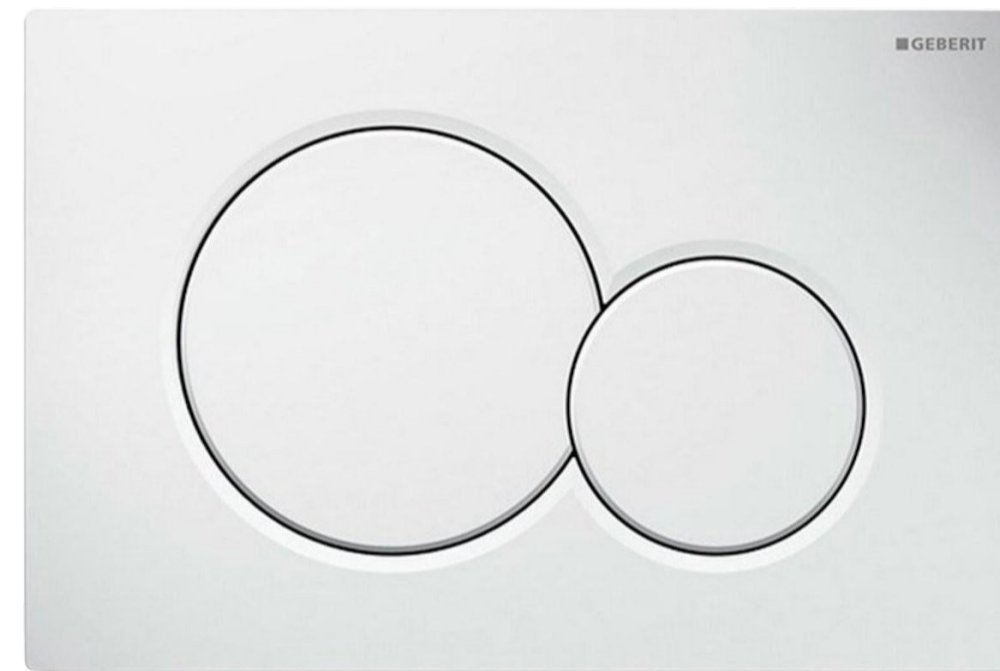

Výrobce: GEBERIT
Typ: Sigma01

GEBERIT
BÍLÁ LESK