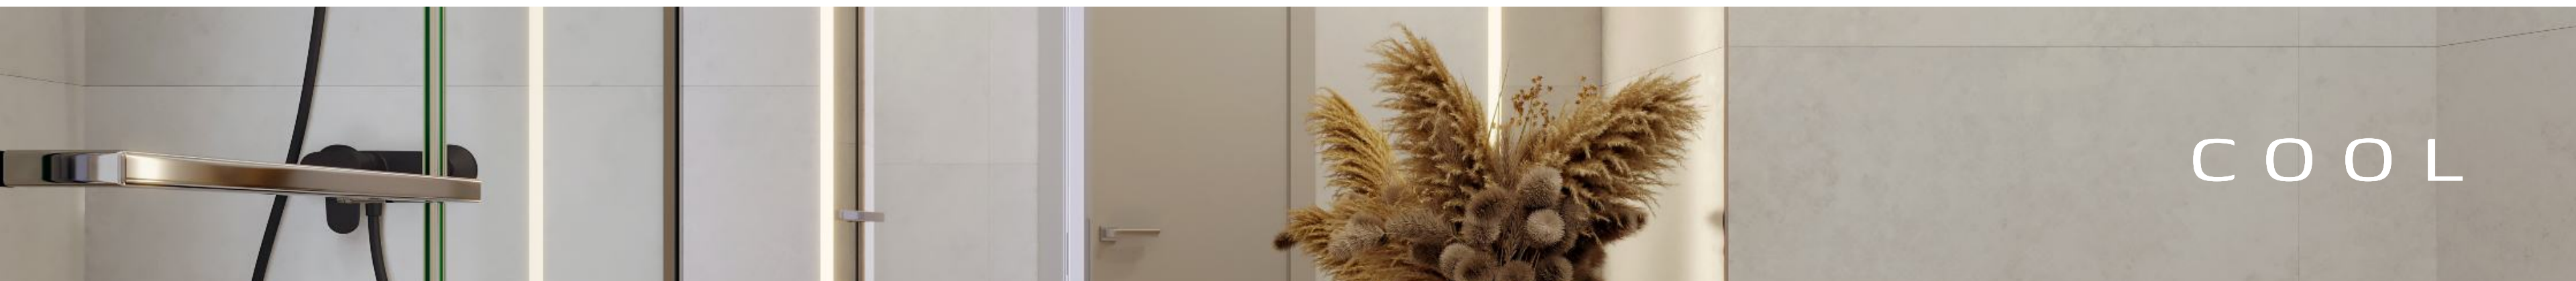

Výrobce: VITRA
Typ: Shift
Hloubka: 50 cm

VITRA
BÍLÁ

Výrobce: GEBERIT
Typ: Sigma01

GEBERIT
BÍLÁ LESK

COOL