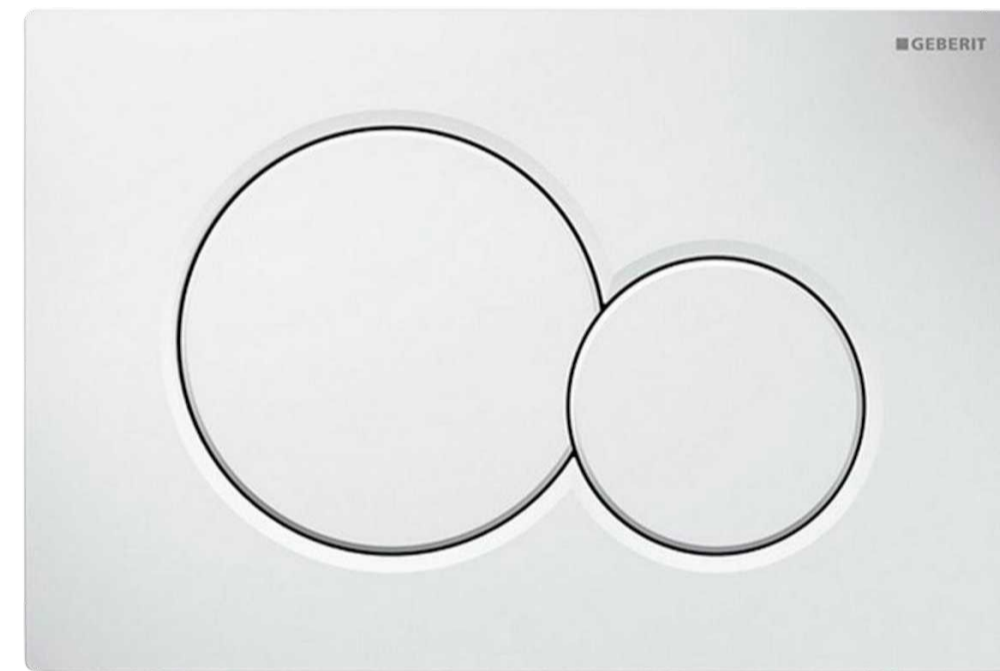

**GEBERIT**  
BÍLÁ LESK

COOL

Výrobce: SAT  
Typ: Sat Tex BB  
Rozměr: 90x90 cm

**SAT**  
**LESKLÝ**  
**CHROM**

COOL

VZHLÉD 03