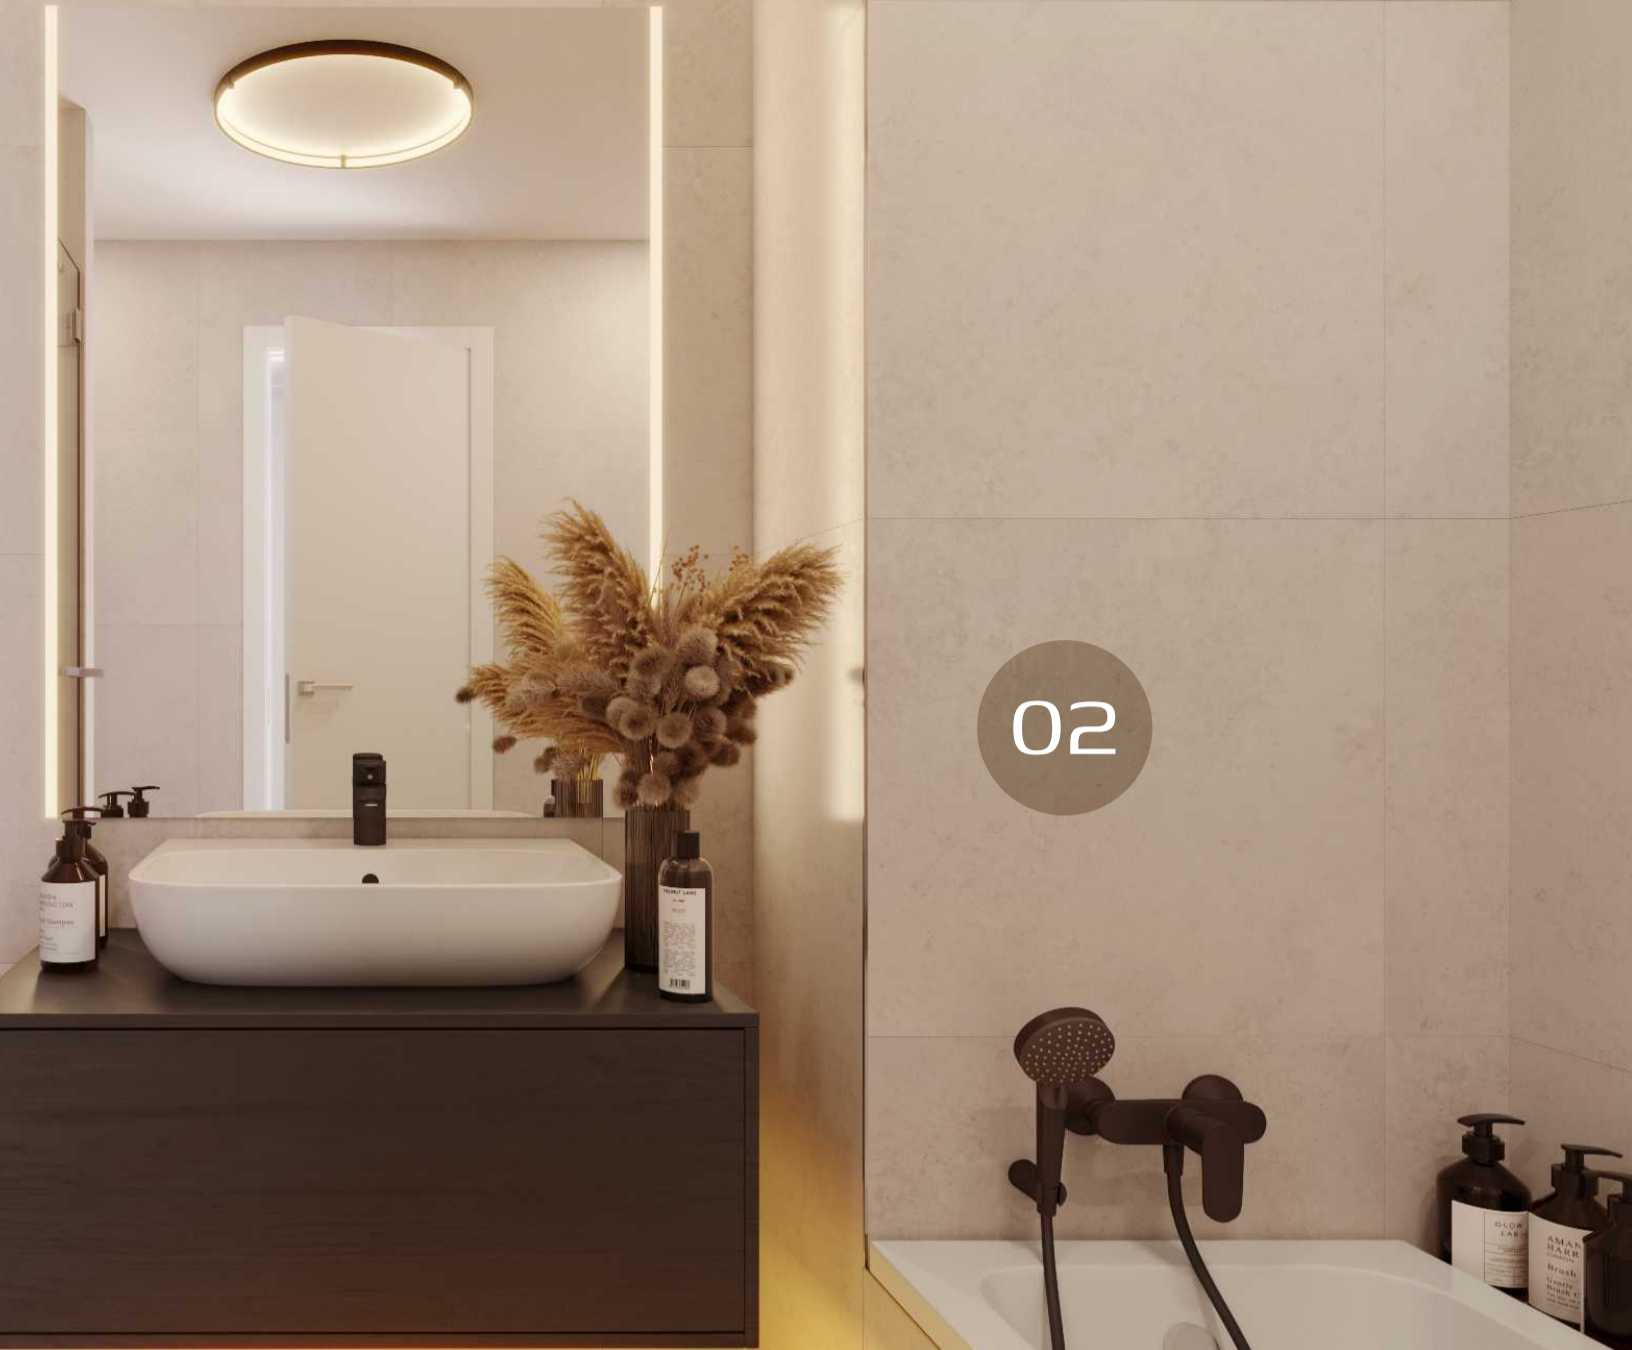

02

N KOUPELNA

28

Výrobce: RAKO
Rozměr: 60x60 cm
Materiál: Keramika