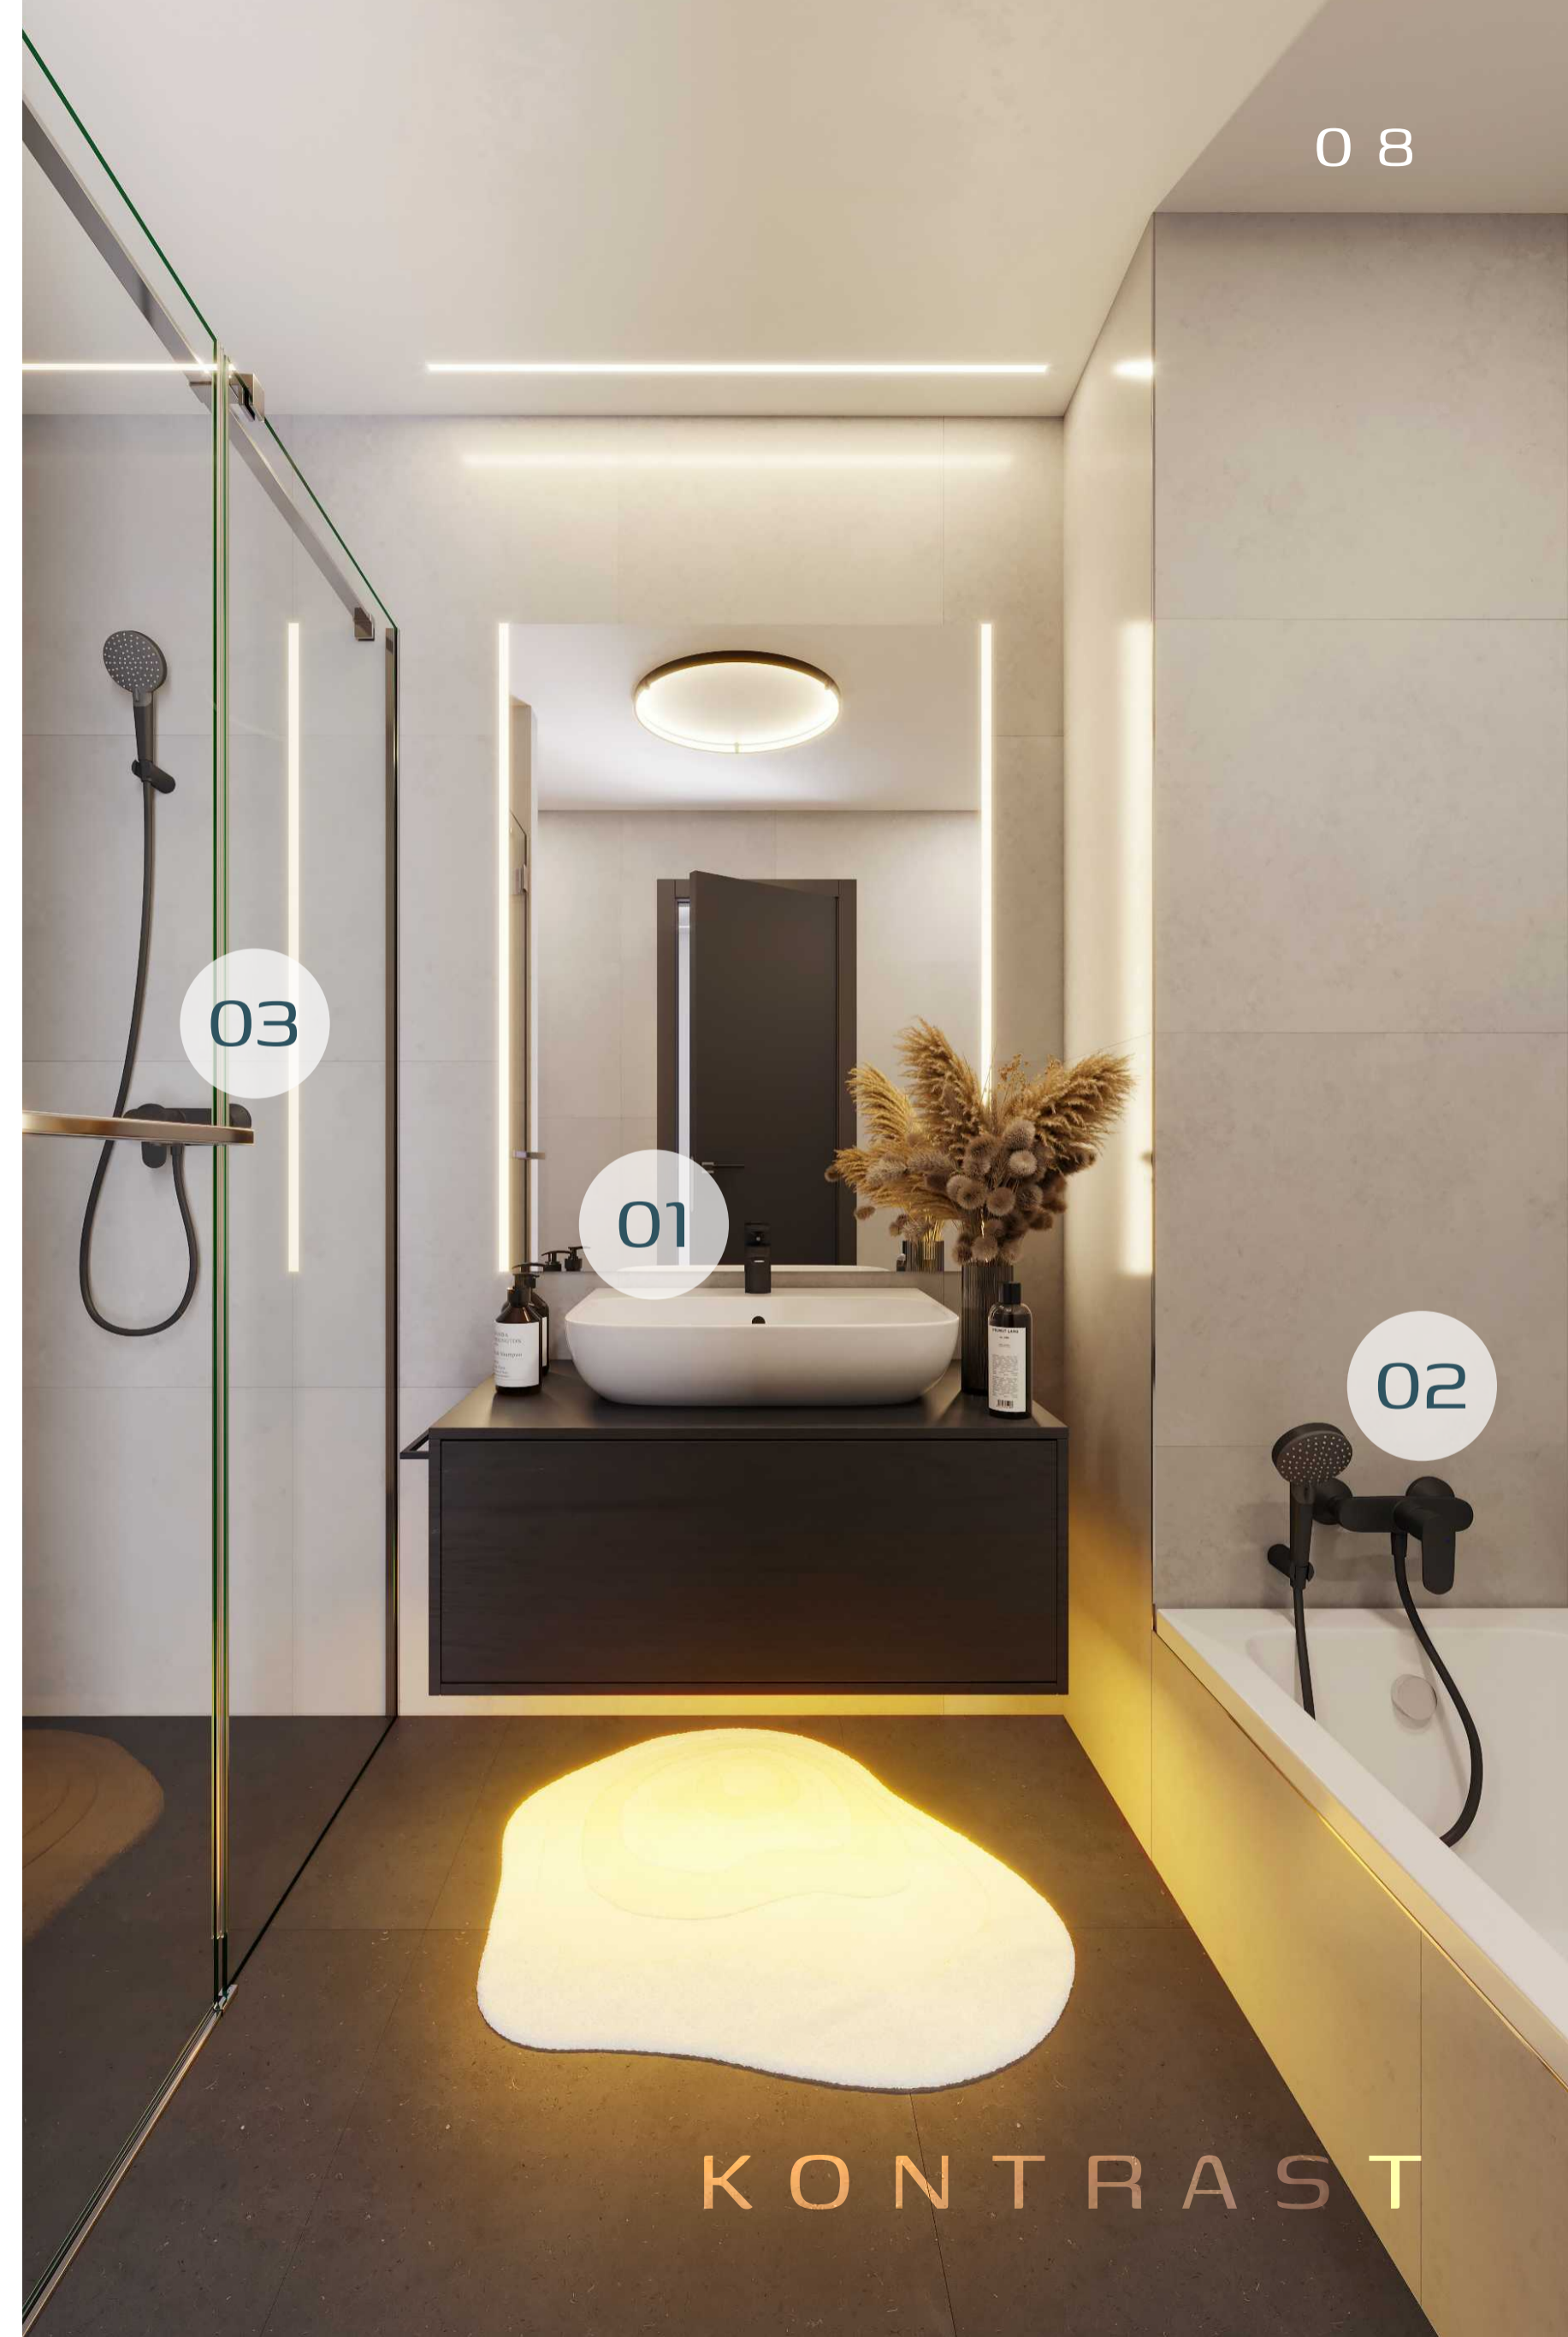

Výrobce: HANSGROHE
Typ: Vernis Blend
Popis: Sprchová baterie

03 HANSGROHE
MATNÁ
ČERNÁ