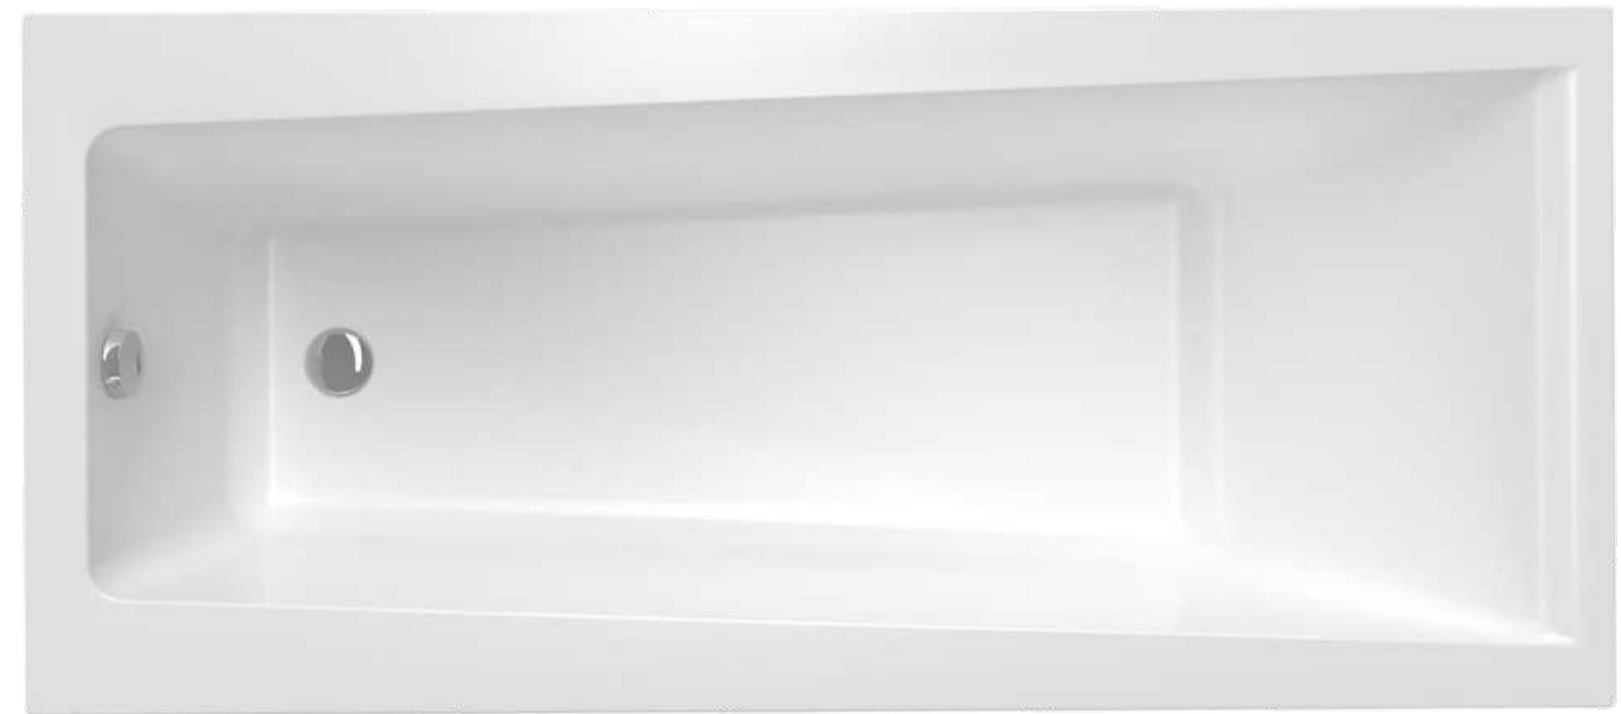

Výrobce: RAKO
Rozměr: 60x60 cm
Materiál: Keramika

01 RAKO
EXTRA ČERNÁ