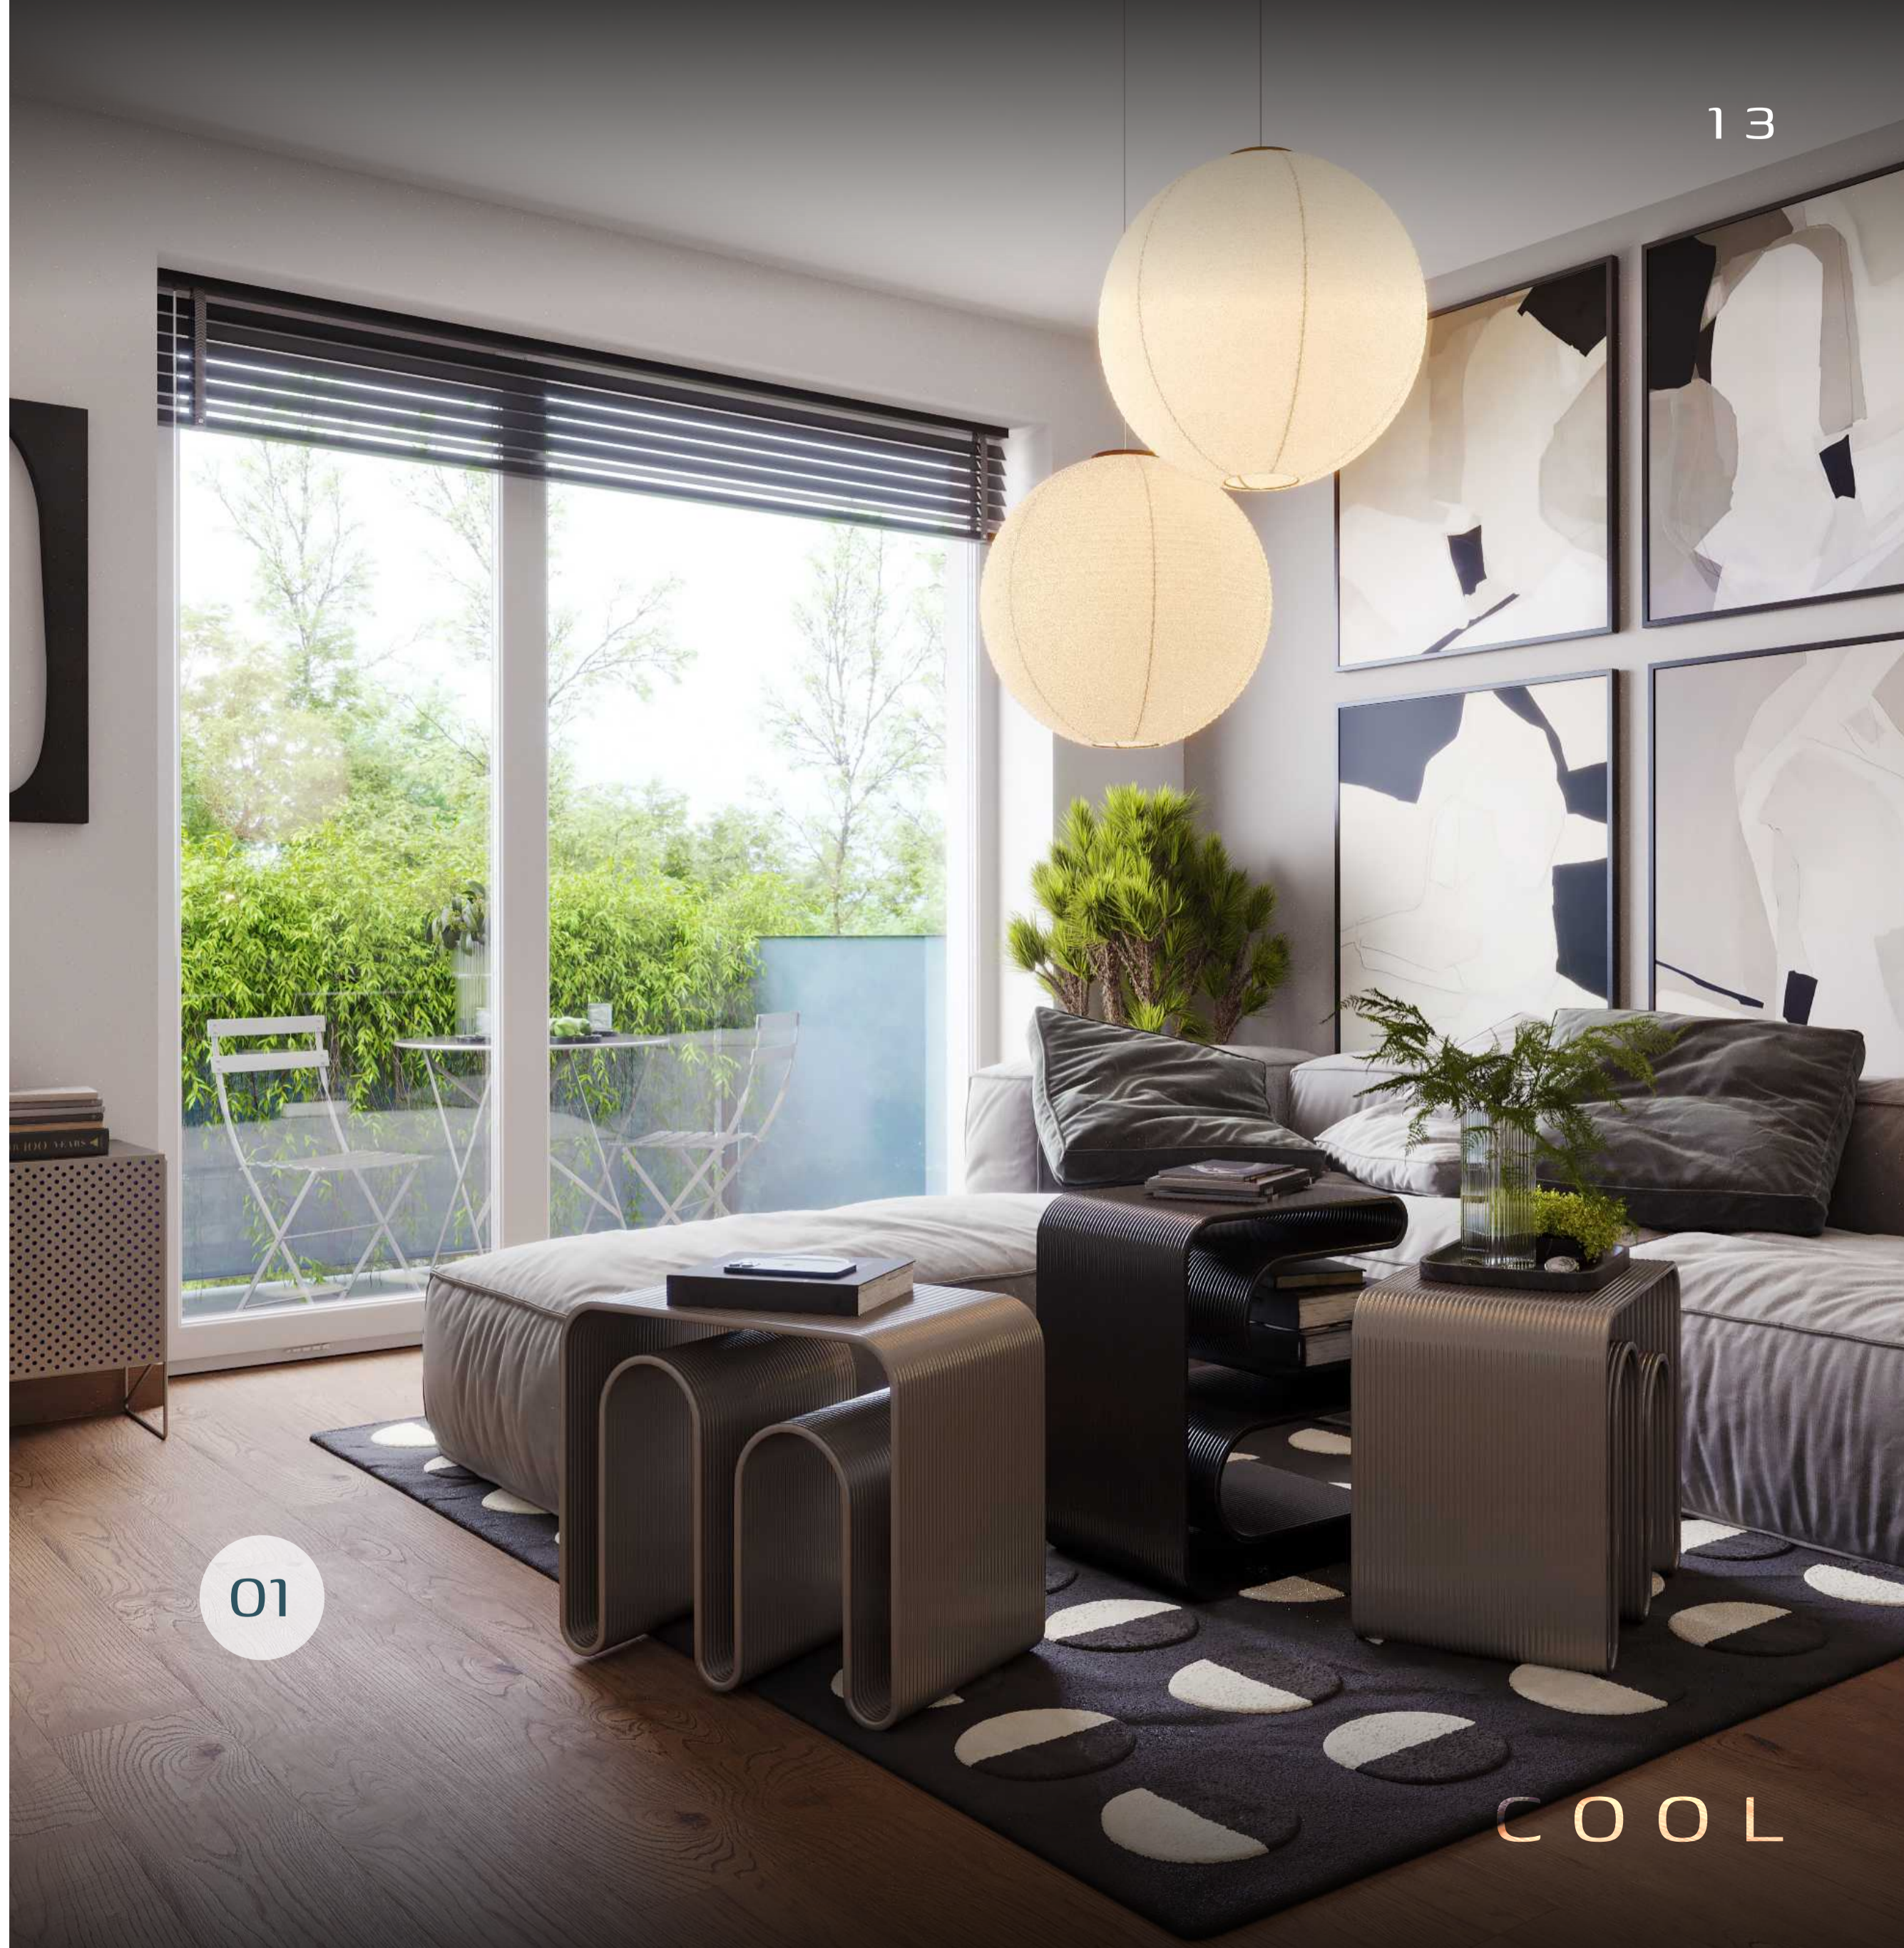

N OBÝVACÍ P O K O J

Výrobce: EGGER

Tloušťka: 8 mm

Materiál: Laminát

EGGER
DUB MUROM
ŠEDÝ