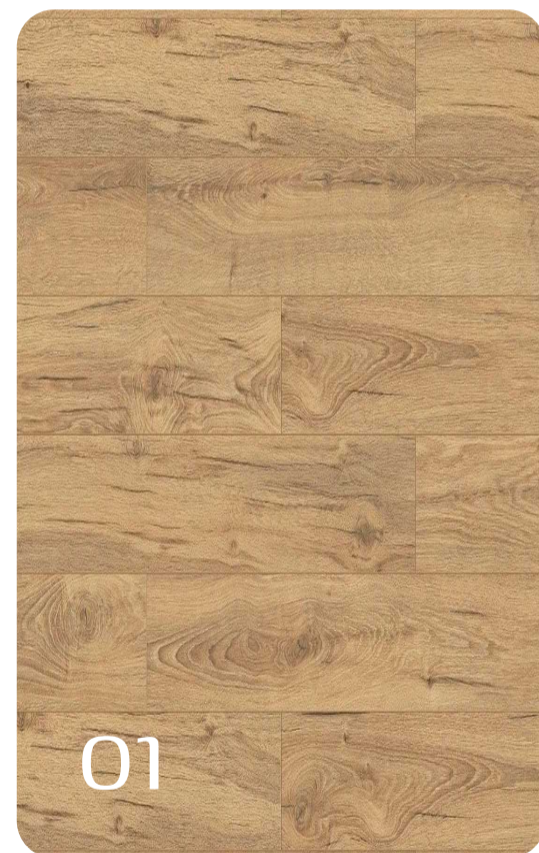

N OBÝVACÍ P O K O J

Výrobce: EGGER
Tloušťka: 8 mm
Materiál: Laminát

EGGER
DUB MUROM
ŠEDÝ